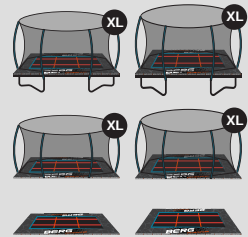

350 470 520

520

ULTIM

280 330 410

330 410 410 ECO 500

500

500 5x5

AIRTRACKS

HOME 300

300 x 100 x 10 cm

HOME 500

500 x 100 x 10 cm

SPORT 500

500 x 140 x 20 cm

ACCESSORIES & OTHERS

- BERG Fitness Trampoline
- BERG Pro Launcher
- BERG Hoppaa
- BERG Infinity Pods
- BERG Basketball TwinHoop
- BERG x GRT Spotting Mat / XL
- BERG AeroWall 2x2 BLK&GRY
- BERG Ladder M / L / Platform
- BERG Weather Cover Extra Black
- BERG Anchor Set